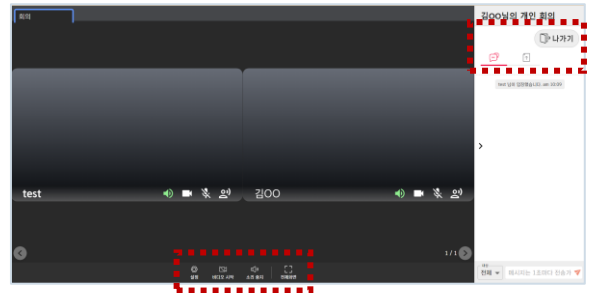

10 | 화면 공유(회의,토론)

- ①  버튼을 눌러 화면공유 선택창을 활성화합니다.
- ② 카메라와 화면공유 중 공유할 화면을 선택합니다.
- ③ 화면공유는 탭/창/전체화면 공유가 있습니다.

11 | 발표 권한 부여(회의,토론)

- ① 팀원 부하면 좌측상단 **발표** 버튼을 눌러 해당 팀원에게 발표권한을 부여합니다.
- ② 발표 종료 시 **발표 종료** 버튼을 눌러 발표 권한을 회수합니다.

12 | 토론자 화면 확대(토론)

- ① 토론자 카메라 화면을 클릭하여 해당 토론자 화면을 확대 할 수 있습니다.
- ② 한번 더 클릭 시 원래 크기로 되돌아갑니다.

13 | 참여자 보조/지원기능

- ① ⚙️ 카메라, 마이크 설정
- ② 📹 카메라(부화면, 함께보기) on/off
- ③ 🔊 스피커 on/off
- ④ 🖥️ 전체화면 보기
- ⑤ 💬 채팅 영역
- ⑥ 📎 회의자료 공유
- ⑦ 🚪 나가기 회의 나가기