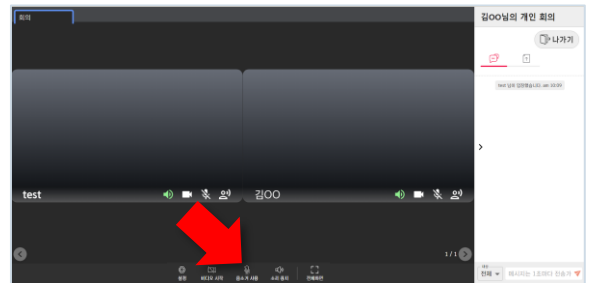

10 | 화면 공유(회의,토론)

- ①  버튼을 눌러 화면공유 선택창을 활성화합니다.
- ② 카메라와 화면공유 중 공유할 화면을 선택합니다.
- ③ 화면공유는 탭/창/전체화면 공유가 있습니다.

11 | 발표 권한 부여(회의,토론)

- ① 팀원 부하면 좌측상단 **발표** 버튼을 눌러 해당 팀원에게 발표권한을 부여합니다.
- ② 발표 종료 시 **발표 종료** 버튼을 눌러 발표 권한을 회수합니다.

12 | 토론자 화면 확대(토론)

- ① 토론자 카메라 화면을 클릭하여 해당 토론자 화면을 확대 할 수 있습니다.
- ② 한번 더 클릭 시 원래 크기로 되돌아갑니다.

13 | 참여자 보조/지원기능

- ① ⚙️ 카메라, 마이크 설정
- ② 📹 카메라(부화면, 함께보기) on/off
- ③ 🔊 스피커 on/off
- ④ 🖥️ 전체화면 보기
- ⑤ 💬 채팅 영역
- ⑥ 📎 회의자료 공유
- ⑦ 🚪 나가기 회의 나가기

14 | 참여자 마이크 활성화

- ① 리더가 참여자 마이크를 활성화 하면 참여자 보조기능에 마이크 버튼이 생성되어 자유롭게 마이크를 on/off 할 수 있습니다.

15 | 참여자 토론/회의 화면

- ① 리더와 리더에게 발표권한을 받은 팀원의 화면공유가 가능한 기능입니다.
- ② 🖥️ 화면공유 화면 공유(발표 시 활성화)
- ③ 📄 자막 on/off (화면공유/마이크 켜졌을 때 활성화)
- ④ 📴 상단 부화면 숨기기