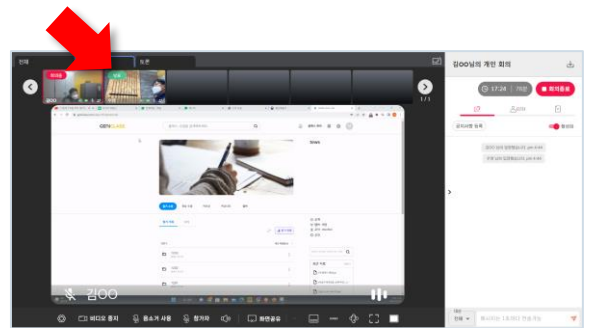

11 | 발표 권한 부여(회의,토론)

- ① 팀원 부하면 좌측상단 **발표** 버튼을 눌러 해당 팀원에게 발표권한을 부여합니다.
- ② 발표 종료 시 **발표 종료** 버튼을 눌러 발표 권한을 회수합니다.