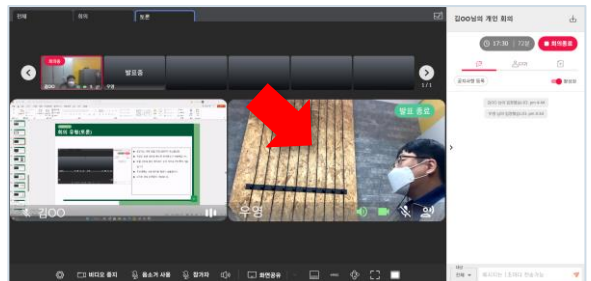

12 | 토론자 화면 확대(토론)

- ① 토론자 카메라 화면을 클릭하여 해당 토론자 화면을 확대 할 수 있습니다.
- ② 한번 더 클릭 시 원래 크기로 되돌아갑니다.