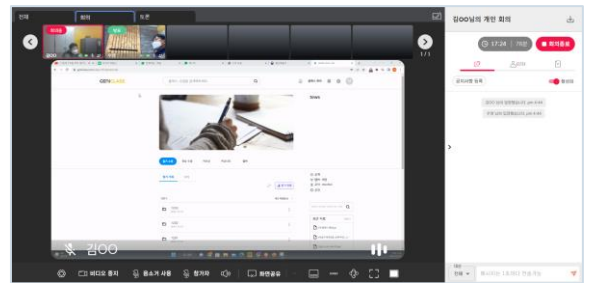

8 | 회의 유형(회의)

- ① 리더와 리더에게 발표권한을 받은 팀원의 화면공유가 가능한 기능입니다.
- ② 화면 공유
- ③ 자막 on/off
  (화면공유/마이크 꺼졌을 때 활성화)
- ④ 상하/좌우 반전
- ⑤ 상단 부화면 숨기기