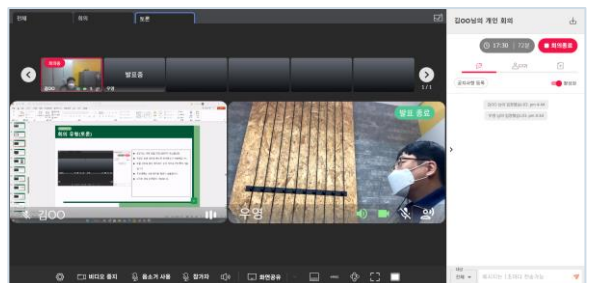

9 | 회의 유형(토론)

- ① 토론자는 리더 포함 최대 3명까지 가능합니다.
- ② 팀원은 토론 권한을 받으면 화면공유가 가능해집니다.
- ③ 토론자 카메라 클릭 시 화면 확대/축소 가능합니다.