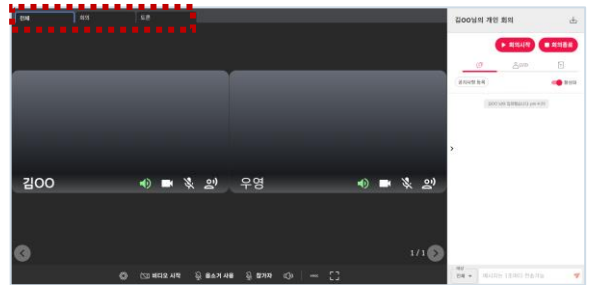

4 | 회의 종류 선택

- ① [전체] 회의 참여자들의 카메라 화면 공유
- ② [회의] 회의에 사용할 영상 선택 및 송출
- ③ [토론] 발표권한을 가진 팀원 영상 송출