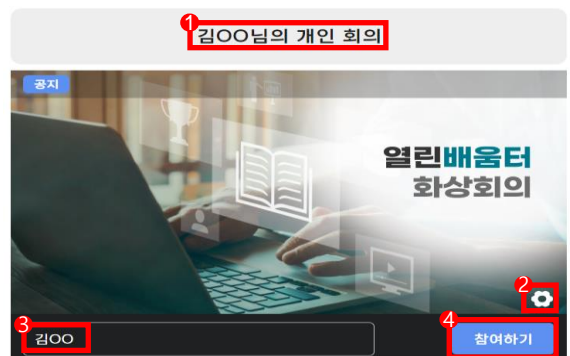

열린배움터 화상회의

간편 매뉴얼

1 | 회의방 생성

- ① 현재 시간부터 2시간 동안의 회의를 바로 생성합니다.
- ② 원하는 시간대의 회의를 예약합니다.
- ③ 예약한 회의를 수정할 수 있습니다.

2 | 회의 초대 및 시작

- ① 초대 메시지를 복사하여 메신저 등을 통해 참여자들에 초대링크를 발송합니다
- ② 회의를 시작합니다.

3 | 입장 대기화면

- ① 회의 제목입니다.
- ② 오디오 및 비디오 설정을 할 수 있습니다.
- ③ 닉네임을 변경할 수 있습니다.
- ④ 화상회의에 입장합니다.