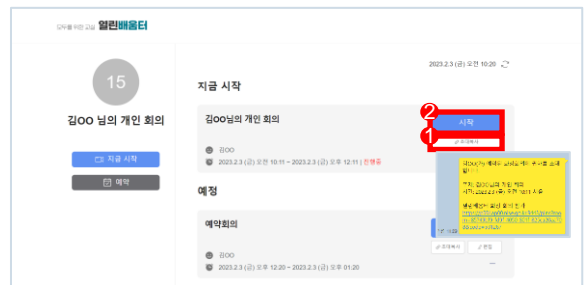

열린배움터 화상회의

간편 매뉴얼

1 | 회의방 생성

- ① 현재 시간부터 2시간 동안의 회의를 바로 생성합니다.
- ② 원하는 시간대의 회의를 예약합니다.
- ③ 예약한 회의를 수정할 수 있습니다.

2 | 회의 초대 및 시작

- ① 초대 메시지를 복사하여 메신저 등을 통해 참여자들에 초대링크를 발송합니다
- ② 회의를 시작합니다.

3 | 입장 대기화면

- ① 회의 제목입니다.
- ② 오디오 및 비디오 설정을 할 수 있습니다.
- ③ 닉네임을 변경할 수 있습니다.
- ④ 화상회의에 입장합니다.