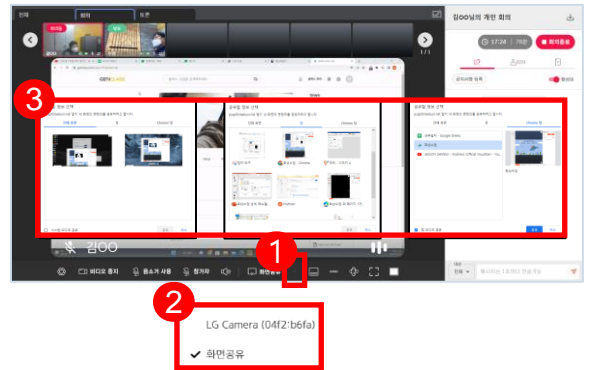

10 | 화면 공유(회의,토론)

- ① 버튼을 눌러 화면공유 선택창을 활성화합니다.
- ② 카메라와 화면공유 중 공유할 화면을 선택합니다.
- ③ 화면공유는 탭/창/전체화면 공유가 있습니다.