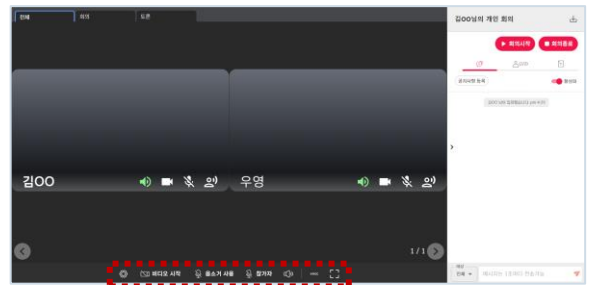

5 | 보조기능

- ① ⚙️ 카메라, 마이크 설정
- ② 📹 리더 카메라(부화면, 함께보기) on/off
- ③ 🗣️ 리더 마이크 on/off
- ④ 🗣️ 팀원 마이크 권한 제어
- ⑤ 🔊 스피커 on/off
- ⑥ ●REC 녹화 기능
- ⑦ 🖥️ 전체화면 보기