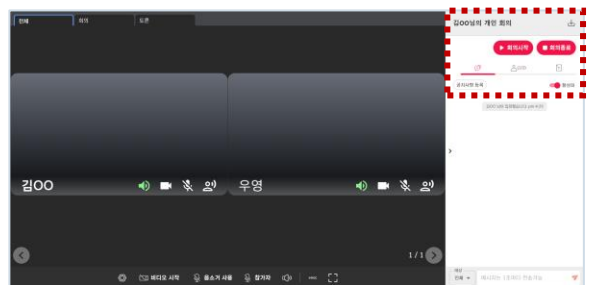

열린배움터 화상회의

간편 매뉴얼

1 | 회의방 생성

- ① 현재 시간부터 2시간 동안의 회의를 바로 생성합니다.
- ② 원하는 시간대의 회의를 예약합니다.
- ③ 예약한 회의를 수정할 수 있습니다.

2 | 회의 초대 및 시작

- ① 초대 메시지를 복사하여 메신저 등을 통해 참여자들에 초대링크를 발송합니다
- ② 회의를 시작합니다.

3 | 입장 대기화면

- ① 회의 제목입니다.
- ② 오디오 및 비디오 설정을 할 수 있습니다.
- ③ 닉네임을 변경할 수 있습니다.
- ④ 화상회의에 입장합니다.

4 | 회의 종류 선택

- ① [전체] 회의 참여자들의 카메라 화면 공유
- ② [회의] 회의에 사용할 영상 선택 및 송출
- ③ [토론] 발표권한을 가진 팀원 영상 송출

5 | 보조기능

- ① ⚙️ 카메라, 마이크 설정
- ② 📹 리더 카메라(부화면, 함께보기) on/off
- ③ 🗣️ 리더 마이크 on/off
- ④ 🗣️ 팀원 마이크 권한 제어
- ⑤ 🔊 스피커 on/off
- ⑥ ●REC 녹화 기능
- ⑦ 🖥️ 전체화면 보기

6 | 지원기능

- ① 📄 채팅 내역 다운로드
- ② ▶️시작 ⏹️종료 회의 시작/종료
- ③ 💬 채팅 영역
- ④ 👤 (1/6) 참여자 목록 영역
- ⑤ 📁 회의자료 공유
- ⑥ 📄공지사항 등록
- ⑦ 🔔 알림과 팀원 채팅 활성화/비활성화

7 | 회의 유형(전체)

- ① 회의 참여자들의 카메라 화면을 공유하는 기능입니다.
- ② 카메라를 활성화한 참여자들만 영상이 공유됩니다.
- ③ 스피커, 카메라, 마이크 활성화 여부 확인 가능합니다.