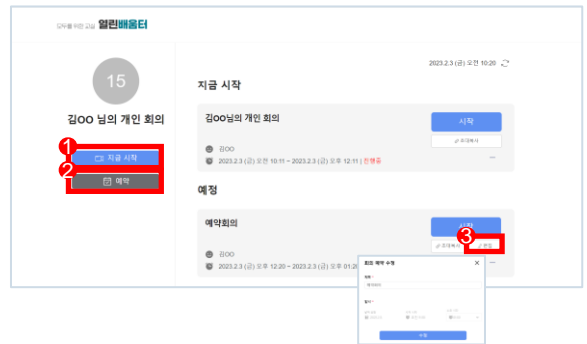

열린배움터 화상회의

간편 매뉴얼

1 | 회의방 생성

- ① 현재 시간부터 2시간 동안의 회의를 바로 생성합니다.
- ② 원하는 시간대의 회의를 예약합니다.
- ③ 예약한 회의를 수정할 수 있습니다.

2 | 회의 초대 및 시작

- ① 초대 메시지를 복사하여 메신저 등을 통해 참여자들에 초대링크를 발송합니다
- ② 회의를 시작합니다.

3 | 입장 대기화면

- ① 회의 제목입니다.
- ② 오디오 및 비디오 설정을 할 수 있습니다.
- ③ 닉네임을 변경할 수 있습니다.
- ④ 화상회의에 입장합니다.